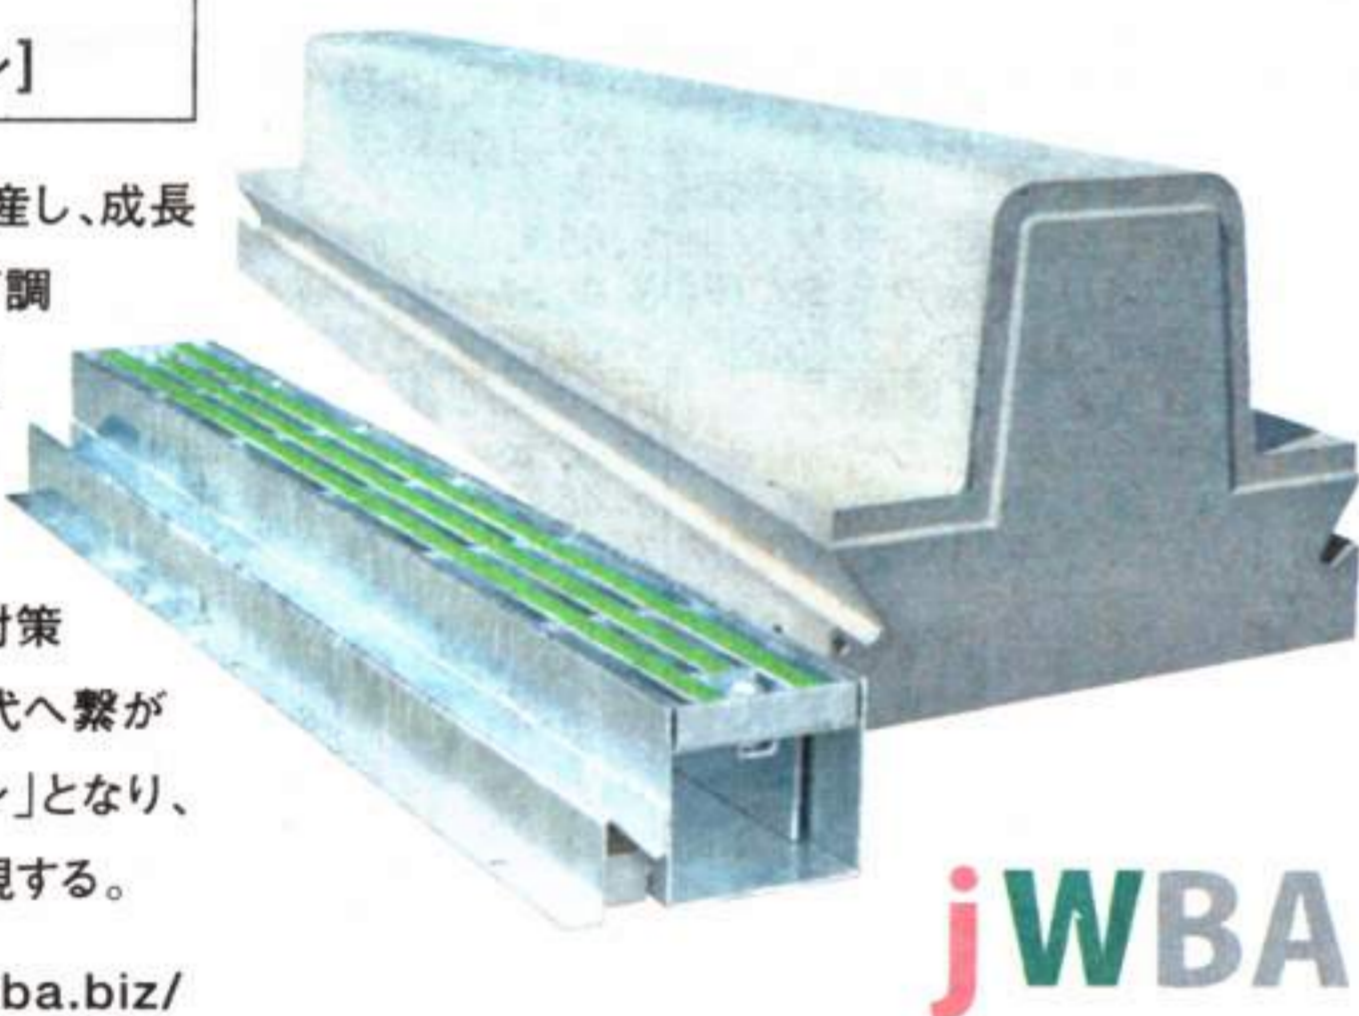

グッドデザイン・ベスト100

土木構造物

道路用二次製品 [防草ブロックとエレファントレン]

植物は光合成により成長に必要なエネルギーを生産し、成長ホルモンの1つオーキシンの影響をうけ成長方向が調整される。これら植物の成長メカニズムの1つ「屈性」を利用するため、従来の構造物(道路二次製品)側面の形状を植物本来の成長方向とは逆向きとすることで、雑草は自ら成長を抑制する。従来の防草対策工事に必要な人・時間・費用が不要となる。次世代へ繋がる環境技術製品として新たな「道路インフラデザイン」となり、従来防草対策工事で排出されていたCO₂削減を実現する。

全国防草ブロック工業会 (jwba) http://jwba.biz/

植物の成長メカニズムを利用した次世代の「道路インフラデザイン」